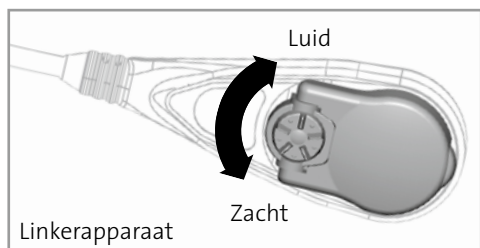

De geluidssterkteregelaar

Met de geluidssterkteregelaar kan u volledig naar eigen wens de gewenste geluidssterkte voor uw apparaat instellen.