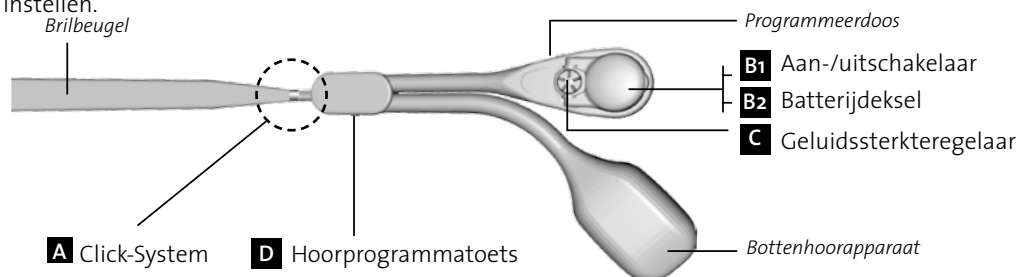

Het bedieningsgedeelte

Met het bedieningsgedeelte van het hoorapparaat kan u speciale functies makkelijk zelf instellen.

A

Click-System

B1

B2

In-/uitschakelen van het hoorapparaat

Het in- en uitschakelen van het hoorapparaat is uiterst eenvoudig. Als het batterijdeksel gesloten is, is het apparaat automatisch ingeschakeld. Door gewoon het batterijdeksel te openen, wordt het apparaat uitgeschakeld.