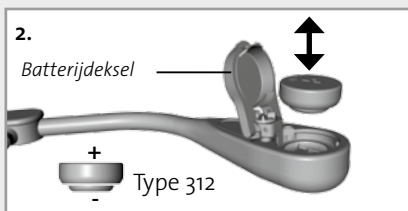

Het bedieningsgedeelte

Met het bedieningsgedeelte van het hoorapparaat kan u speciale functies makkelijk zelf instellen.

A

Click-System

B1

B2

In-/uitschakelen van het hoorapparaat

Het in- en uitschakelen van het hoorapparaat is uiterst eenvoudig. Als het batterijdeksel gesloten is, is het apparaat automatisch ingeschakeld. Door gewoon het batterijdeksel te openen, wordt het apparaat uitgeschakeld.

1. Batterij verwijderen

Open het batterijdeksel. Verwijder de batterij met de bijgevoegde mangelstift uit het batterijdeksel.

2. Batterij plaatsen

Plaats de nieuwe batterij (type 312) met de pluskant naar boven in de behuizing of het magnetische batterijdeksel en sluit het deksel – het hoorapparaat is nu automatisch ingeschakeld.