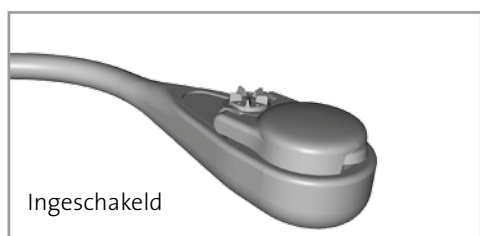

Het bedieningsgedeelte

Met het bedieningsgedeelte van het hoorapparaat kan u speciale functies makkelijk zelf instellen.

A

Click-System

B1

B2

In-/uitschakelen van het hoorapparaat

Het in- en uitschakelen van het hoorapparaat is uiterst eenvoudig. Als het batterijdeksel gesloten is, is het apparaat automatisch ingeschakeld. Door gewoon het batterijdeksel te openen, wordt het apparaat uitgeschakeld.

1. Batterij verwijderen

Open het batterijdeksel. Verwijder de batterij met de bijgevoegde mangelstift uit het batterijdeksel.

2. Batterij plaatsen

Plaats de nieuwe batterij (type 312) met de pluskant naar boven in de behuizing of het magnetische batterijdeksel en sluit het deksel – het hoorapparaat is nu automatisch ingeschakeld.