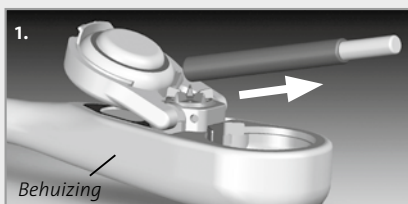

Het bedieningsgedeelte

Met het bedieningsgedeelte van het hoorapparaat kan u speciale functies makkelijk zelf instellen.

A

Click-System

B1

B2

In-/uitschakelen van het hoorapparaat

Het in- en uitschakelen van het hoorapparaat is uiterst eenvoudig. Als het batterijdeksel gesloten is, is het apparaat automatisch ingeschakeld. Door gewoon het batterijdeksel te openen, wordt het apparaat uitgeschakeld.

1. Batterij verwijderen

Open het batterijdeksel. Verwijder de batterij met de bijgevoegde mangelstift uit het batterijdeksel.

2. Batterij plaatsen

Plaats de nieuwe batterij (type 312) met de pluskant naar boven in de behuizing of het magnetische batterijdeksel en sluit het deksel – het hoorapparaat is nu automatisch ingeschakeld.