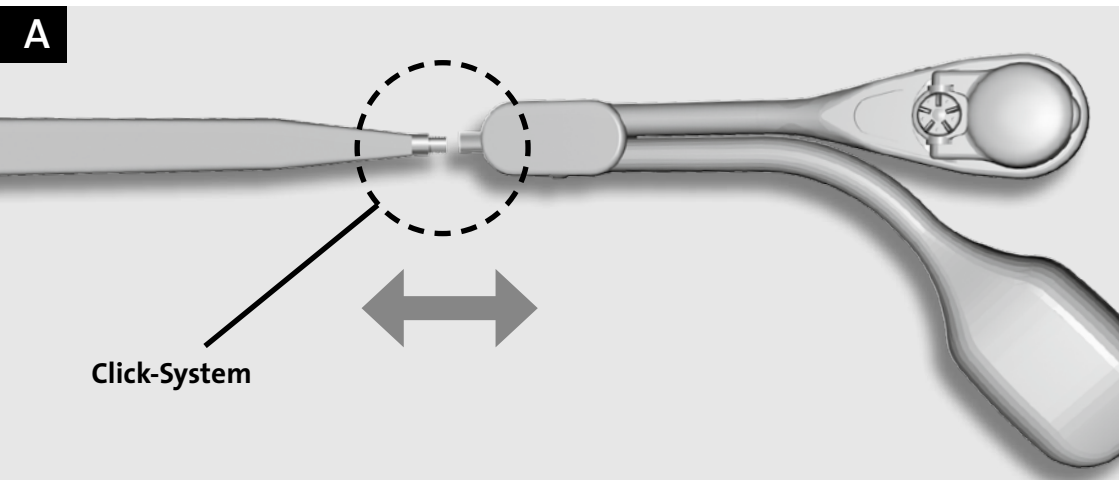

Het bedieningsgedeelte

Met het bedieningsgedeelte van het hoorapparaat kan u speciale functies makkelijk zelf instellen.

A

Click-System

B1

B2

In-/uitschakelen van het hoorapparaat

Het in- en uitschakelen van het hoorapparaat is uiterst eenvoudig. Als het batterijdeksel gesloten is, is het apparaat automatisch ingeschakeld. Door gewoon het batterijdeksel te openen, wordt het apparaat uitgeschakeld.