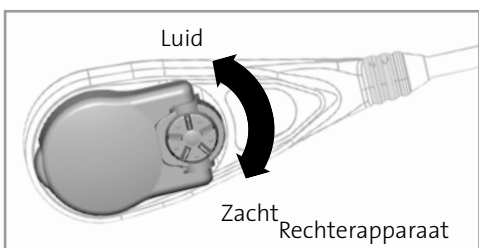

De geluidssterkteregelaar

Met de geluidssterkteregelaar kan u volledig naar eigen wens de gewenste geluidssterkte voor uw apparaat instellen.