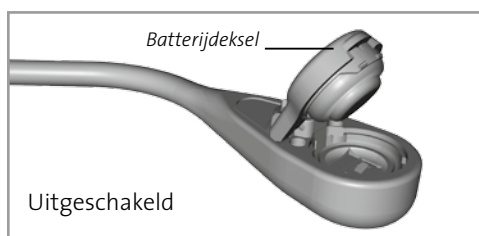

Het bedieningsgedeelte

Met het bedieningsgedeelte van het hoorapparaat kan u speciale functies makkelijk zelf instellen.

A

Click-System

B1

B2

In-/uitschakelen van het hoorapparaat

Het in- en uitschakelen van het hoorapparaat is uiterst eenvoudig. Als het batterijdeksel gesloten is, is het apparaat automatisch ingeschakeld. Door gewoon het batterijdeksel te openen, wordt het apparaat uitgeschakeld.

1. Batterij verwijderen

Open het batterijdeksel. Verwijder de batterij met de bijgevoegde mangelstift uit het batterijdeksel.

2. Batterij plaatsen

Plaats de nieuwe batterij (type 312) met de pluskant naar boven in de behuizing of het magnetische batterijdeksel en sluit het deksel – het hoorapparaat is nu automatisch ingeschakeld.