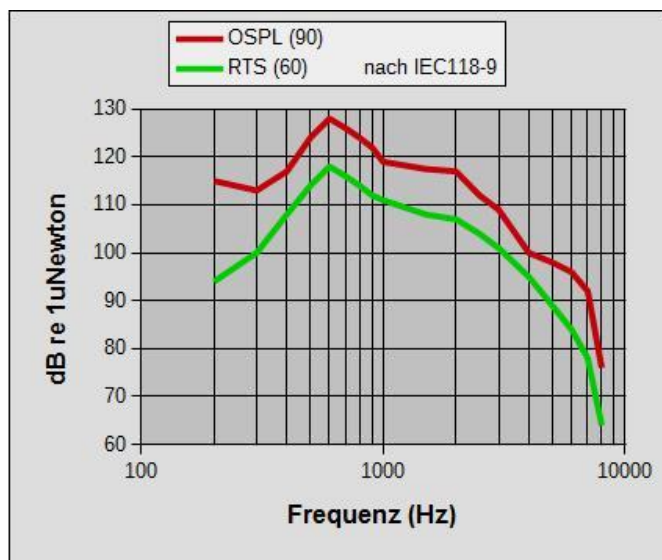

la belle BC 801 Knochenleitung

WDRC	•
Feedback canceler	•
Noise reduction	fix
MPO programmierbar	–
Trimmer TC	•
Lautstärkeregler	•
Frequenzbänder	12
Frequenzbänder fix	•
Frequenzbänder variable	–
Kanäle	8
Programme	–
Programmähltaster	–
Programmwahlton	–
Batteriewarnton	•
Data logging	–
Telefonspule	○
Mikrofon	1
Adaptiv direktional	–
Externes Mikrofon	–
Gehäusefarbe	black
Gehäusedeckelfarbe Standard	anthrazit
Gehäusedeckelfarbe Option	gold/silber
Position des Knochenhörers	oben oder unten
Anpassung mit Conexx-Kabel	–
Fitting Software	–
NOAH 4.4.0	–
NOAH Link	–
Batteriegröße 312	•
Batteriegröße 13	○

○ = optional

Technische Daten

		DIN IEC 118-9:1987	
Max. Ausgangskraftpegel (OFL @90dB)	(dB)	128	
Max. acousto-mechanischer Kraftpegel (FOG @60dB)	(dB)	58	
Frequenzbereich	(Hz)	250-6000	
Betriebsstrom	(mA)	1.8	
Äquivalentes Eigenrauschen	(dB)	29	