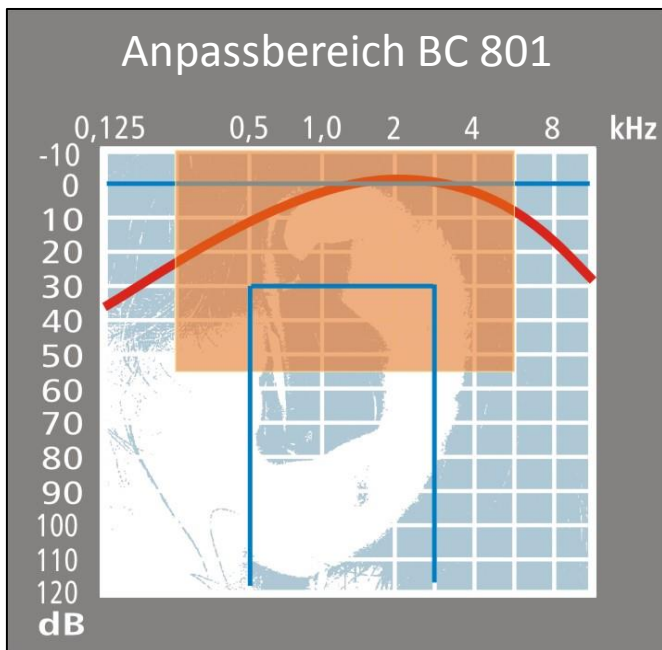

la belle BC 801 Knochenleitung

WDRC	•
Feedback canceler	•
Noise reduction	fix
MPO programmierbar	–
Trimmer TC	•
Lautstärkeregler	•
Frequenzbänder	12
Frequenzbänder fix	•
Frequenzbänder variable	–
Kanäle	8
Programme	–
Programmähltaster	–
Programmwahlton	–
Batteriewarnton	•
Data logging	–
Telefonspule	○
Mikrofon	1
Adaptiv direktional	–
Externes Mikrofon	–
Gehäusefarbe	black
Gehäusedeckelfarbe Standard	anthrazit
Gehäusedeckelfarbe Option	gold/silber
Position des Knochenhörers	oben oder unten
Anpassung mit Conexx-Kabel	–
Fitting Software	–
NOAH 4.4.0	–
NOAH Link	–
Batteriegröße 312	•
Batteriegröße 13	○

○ = optional

Technische Daten

		DIN IEC 118-9:1987	
Max. Ausgangskraftpegel (OFL @90dB)	(dB)	128	
Max. acousto-mechanischer Kraftpegel (FOG @60dB)	(dB)	58	
Frequenzbereich	(Hz)	250-6000	
Betriebsstrom	(mA)	1.8	
Äquivalentes Eigenrauschen	(dB)	29	