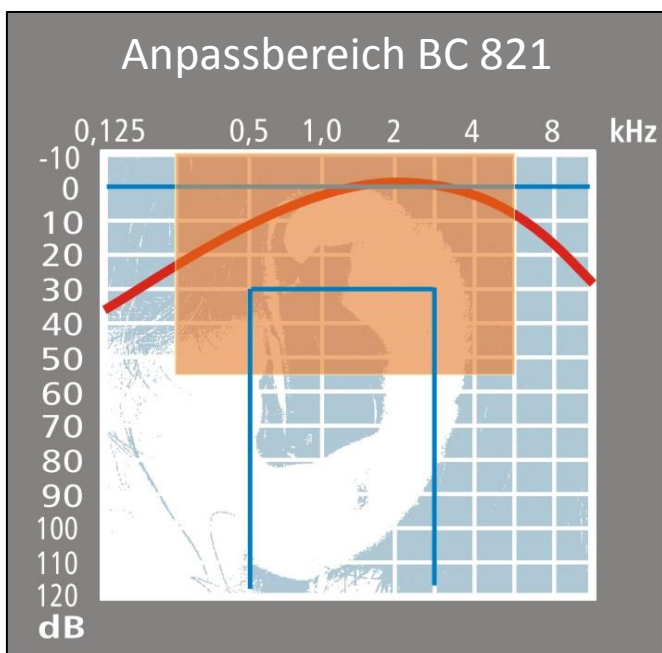

la belle BC 821 Knochenleitung

WDRC	•
Feedback canceler	•
Noise reduction	•
MPO programmierbar	•
Trimmer TC	•
Lautstärkereglер	•
Fequenzbänder	12
Frequenzbänder fix	–
Frequenzbänder variable	•
Kanäle	8
Programme	4
Programmähltaster	•
Programmähltон	•
Batterieton	•
Data logging	•
Telefonspule	○
Mikrofon	2
Adaptiv directional	•
Externes Mikrofon	–
Gehäusefarbe	schwarz
Gehäusedeckelfarbe Standard	anthrazit
Gehäusedeckelfarbe Optionen	gold/silber
Position des Knochenhörers	oben oder unten
Anpassung mit Conexx-Kabel	•
Fittingsoftware	bruckhoff
NOAH 4.4.0	•
NOAH Link	–
Batteriegröße 312	•
Batteriegröße 13	○
	○ = optional

Technische Daten

		DIN IEC 118-9:1987	
Max. Ausgangskraftpegel (OFL @90dB)	(dB)		128
Max. acousto-mechanischer Kraftpegel (FOG @60dB)	(dB)		58
Frequenzbereich	(Hz)		250-6000
Betriebsstrom	(mA)		1.8
Eingangsbezogenes Eigenrauschen	(dB)		29