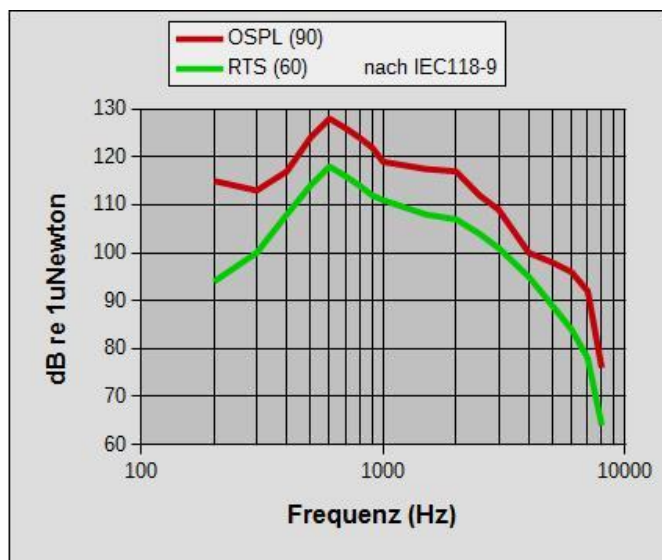

la belle BC 821 Knochenleitung

WDRC	•
Feedback canceler	•
Noise reduction	•
MPO programmierbar	•
Trimmer TC	•
Lautstärkereglер	•
Fequenzbänder	12
Frequenzbänder fix	–
Frequenzbänder variable	•
Kanäle	8
Programme	4
Programmähltaster	•
Programmähltон	•
Batterieton	•
Data logging	•
Telefonspule	○
Mikrofon	2
Adaptiv directional	•
Externes Mikrofon	–
Gehäusefarbe	schwarz
Gehäusedeckelfarbe Standard	anthrazit
Gehäusedeckelfarbe Optionen	gold/silber
Position des Knochenhörers	oben oder unten
Anpassung mit Conexx-Kabel	•
Fittingsoftware	bruckhoff
NOAH 4.4.0	•
NOAH Link	–
Batteriegröße 312	•
Batteriegröße 13	○
	○ = optional

Technische Daten

		DIN IEC 118-9:1987	
Max. Ausgangskraftpegel (OFL @90dB)	(dB)		128
Max. acousto-mechanischer Kraftpegel (FOG @60dB)	(dB)		58
Frequenzbereich	(Hz)		250-6000
Betriebsstrom	(mA)		1.8
Eingangsbezogenes Eigenrauschen	(dB)		29