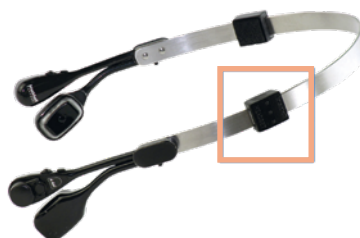

DE PEQUEÑO A GRANDE.

La ligera y discreta diadema de metal se puede adaptar de forma rápida y sencilla con los dos ajustes de anchura a distintos tamaños de cabeza. Además, se puede cambiar la curvatura de la diadema, que está hecha de acero médico para resortes. De esa forma, el audífono puede colocarse en el lugar adecuado con mucha rapidez.