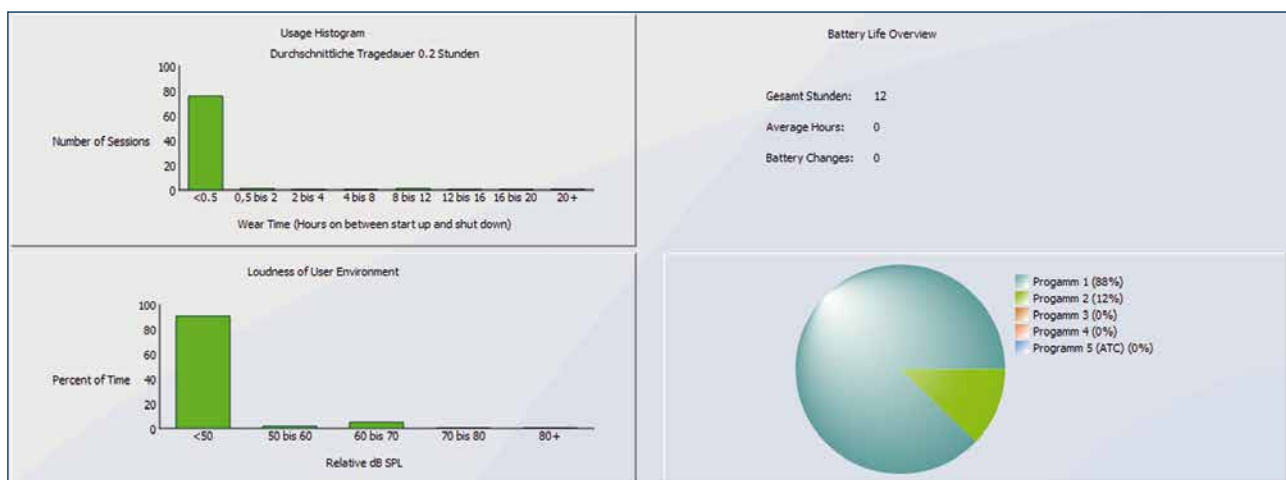

Todo a la vista. En el historial de datos, podrá hacerse una idea de los hábitos del usuario, por ejemplo, con qué frecuencia se ha cambiado el volumen en el controlador VC o con qué frecuencia se ha usado el programa 2, etc. La ilustración muestra un extracto del historial de datos.