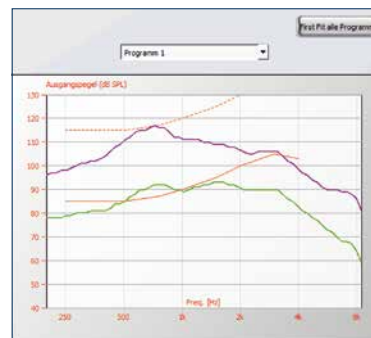

SOFTWARE BC-FIT. GESTIÓN FÁCIL.

SOFTWARE DE ADAPTACIÓN PARA
TODOS LOS PRODUCTOS BRUCKHOFF.

RESUMEN DEL SOFTWARE DE ADAPTACIÓN.

Con el software de adaptación BC-Fit tendrá una herramienta que le ayudará a realizar todas las tareas diarias con mucha facilidad. BC-Fit sirve para todo lo siguiente:

- Gestión de sus clientes
- Lectura de dispositivos, programación y adaptación
- Elaboración de informes (registro de datos/plantillas de adaptación)
- Supervisión de la información del audífono

La posición óptima para el usuario se consigue con un generador de sonido, lo que hace posible el "First Fit" con pulsar un botón.

Puede descargar nuestro software de adaptación BC-Fit en el área «Downloads» (Descargas) de www.bruckhoff.com.

Un clic. Con los perfiles guardados previamente, puede configurar y adaptar los audífonos al usuario con solo un clic.